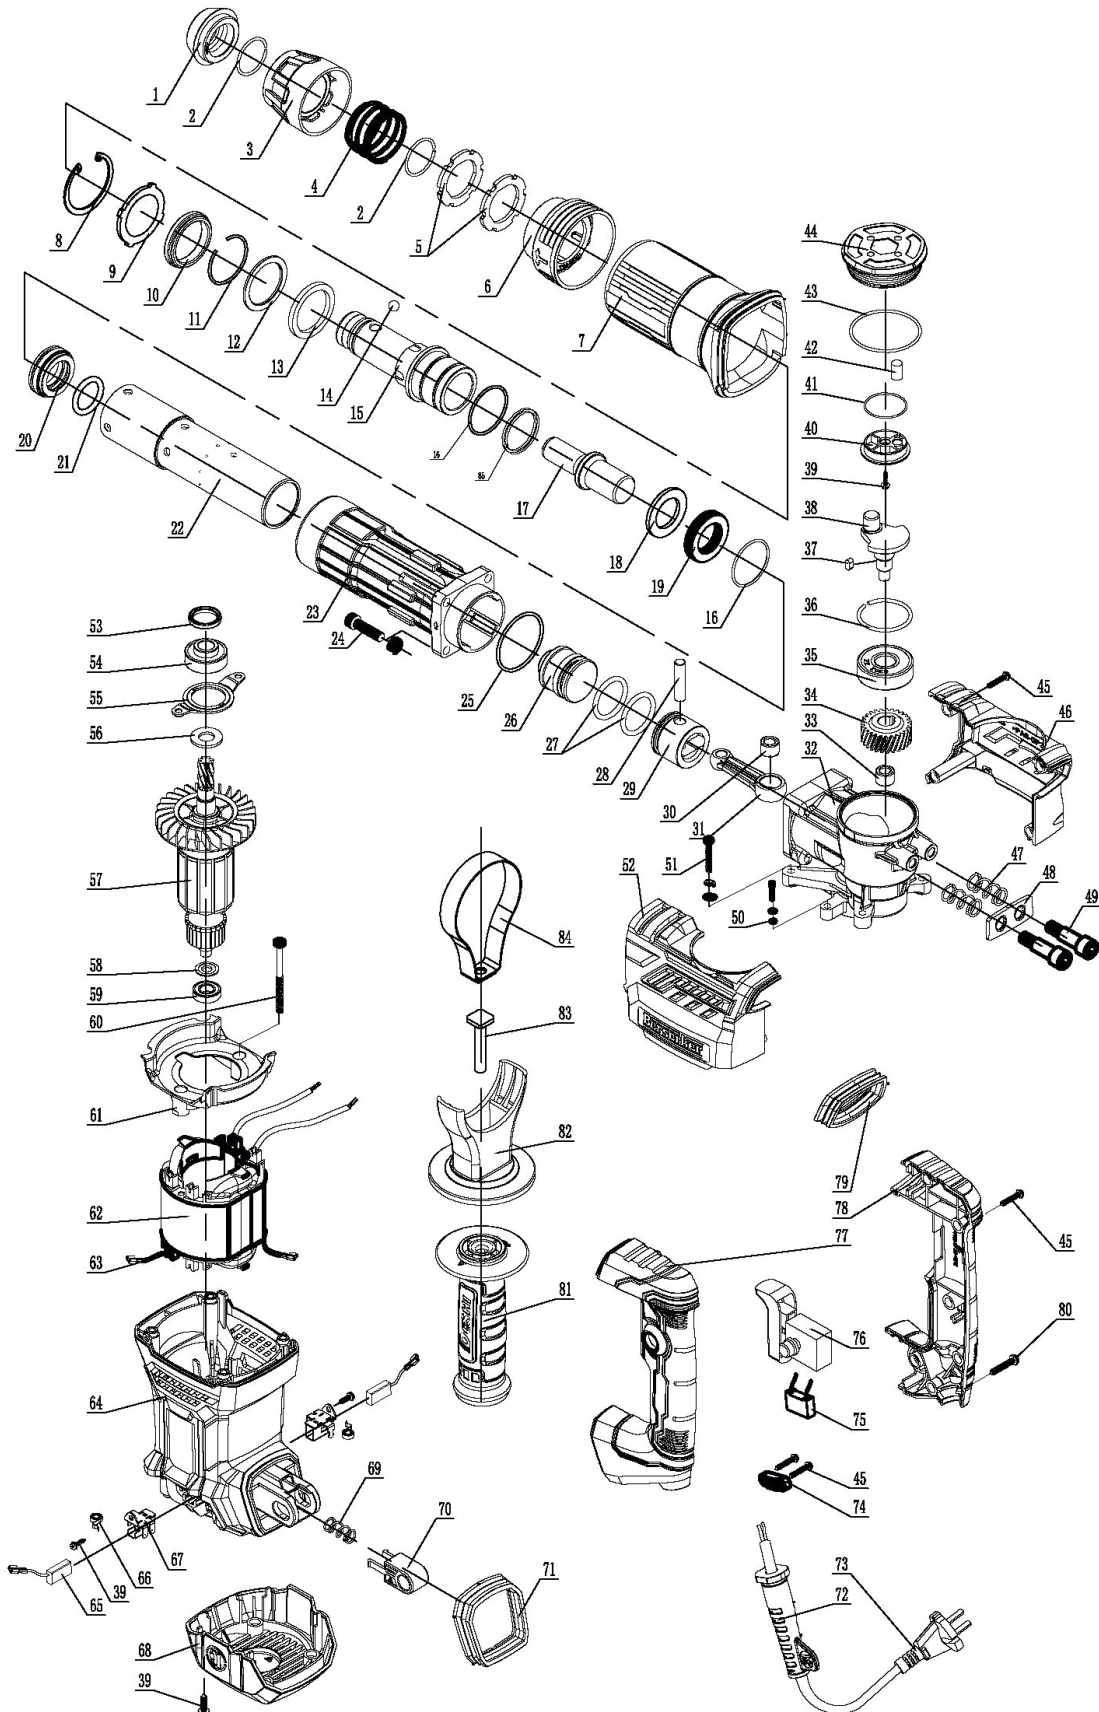

Scheppach

5908207901

demolition hammer
AB1500X scheppach
(DIY)

Main products
Spare part list

5908207901

191618 - 0271 - AB1500x - -

Spare	Description	additional	Item	Abb.	ConstructStatus
5908207001	rubber head	Ø 17 / 47 x 21	1	A	*
5908207002	Chuck cpl.		1-7	A	*
02091239	screw	M6x30	24	A	*
3908201056	bearing	6302RS Ø42xØ15x13	35	A	*
5908207004	left gear cover		46	A	*
02091224	screw	M5x16, verzinkt, 8.8 DIN912	50	A	*
5908207005	right gear cover		52	A	*
5908207006	rotor	Ø 8 / 12 / Rad Ø 75 x 167	57	A	*
3908203022	bearing part 49	608-RS Ø22xØ8x7	59	A	*
5908207007	stator		62	A	*
5908207008	brush	1 Satz = 2 Stück / 6,5 x 11 x 21	65	A	*
5908207009	brush holder	22,5 x 21 x 22	67	A	*
5907902068	cable sheath		72	A	*
3908201101	cable	H07RN-F 2x1.00mm / 2000mm	73	A	*
5907802004	capacitor	0,33µF / 250V	75	A	*
5907902073	switch	FA2-10/2W	76	A	*
5908207010	left handle		77	A	*
5908207011	right handle		78	A	*
5907901118	auxiliary handle cpl.		81-84	A	*
7907900001	tool	Ø18	o.Abb.	A	*
5908207012	case		o.Abb.	A	*